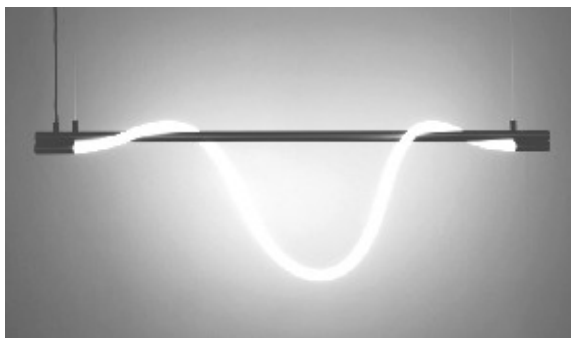

OUTLET

oświetlenie
dodatki
VZORCOVNIA
Kalisz, Pułaskiego 58

lampa wisząca SPRITZER
producent: Zaho
regularna cena: 2853,00 zł brutto
najniższa cena z ostatnich 30 dni:
1400,00 zł brutto

cena:
900,00 zł
brutto

lampa wisząca MIXLINE 188 cm
producent: AQForm
regularna cena: 1709,70 zł brutto
najniższa cena z ostatnich 30 dni:
1709,70 zł brutto

cena:
700,00 zł
brutto