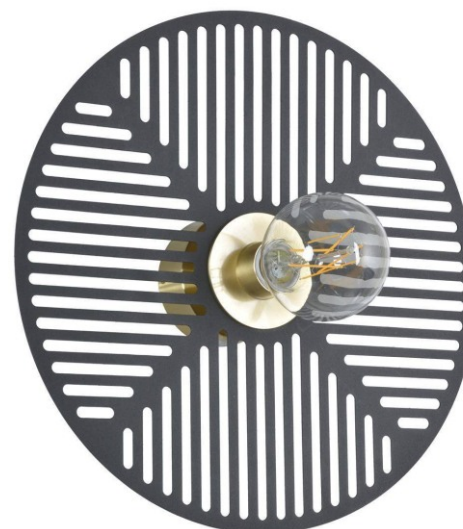

cena:
300,00 zł
brutto

kinkiet WATERLILY średn. 40 cm
producent: Market Set
regularna cena: 516,60 zł brutto
najniższa cena z ostatnich 30 dni:
516,60 zł brutto