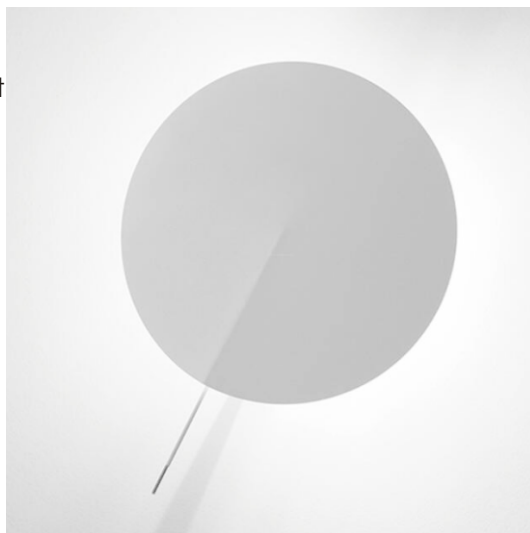

VZORCOVNIA

Kalisz, Pułaskiego 58

plafon/kinkiet OBS
producent: Estiluz
regularna cena: 1601,50 zł brutto
najniższa cena z ostatnich
30 dni: 1601,50 zł brutto

cena:
1100,00 zł
brutto

plafon BALLOON z czerwonym sznurkiem
producent: Estiluz
regularna cena: 1387,44 zł brutto
najniższa cena z ostatnich 30 dni: 1387,44 zł brutto